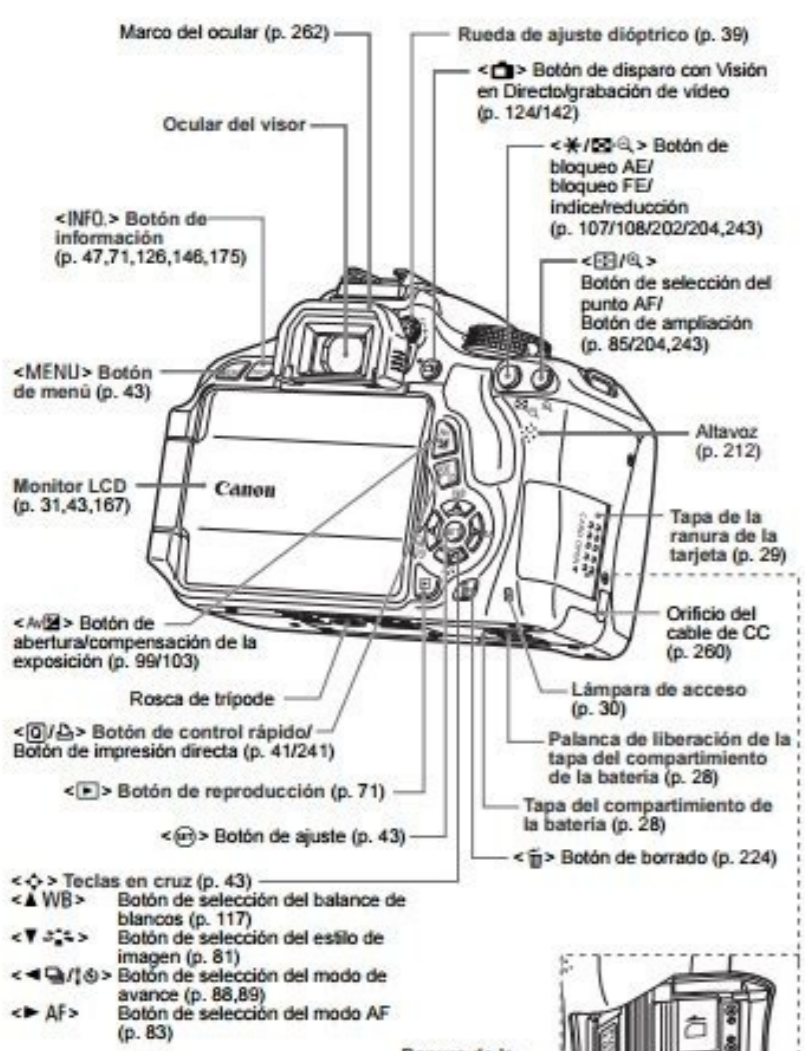

Canon eos 80d manual

Nomenclatura

19